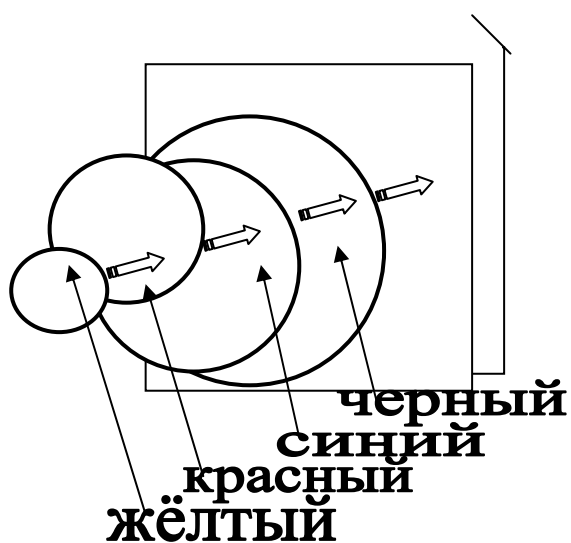

### СОСТОИТ

Пенопласт или доска на пенопластовой основе.  
Размер 50 см. на 50см.

Круги из цветной бумаги крепятся на пенопласт.

Чёрный - диаметр 40 см.

Синий - 30 см.

Красный - 20 см.

Жёлтый - 10 см.

«Стрелка»